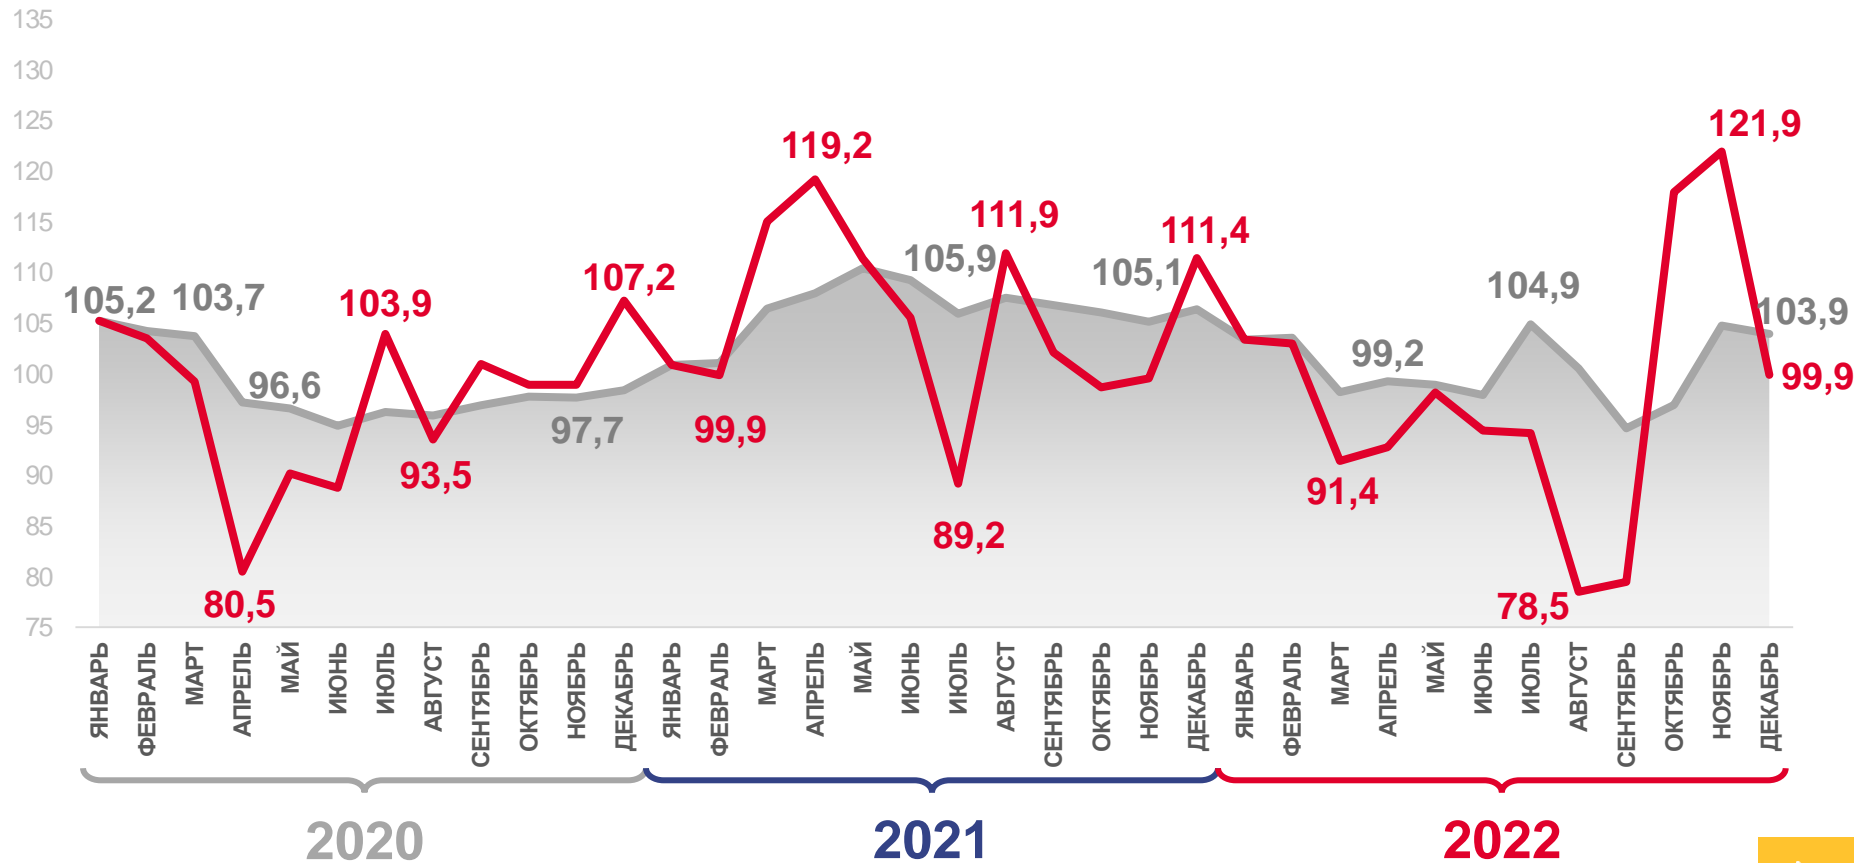

# ОПЕРАТИВНЫЕ ДАННЫЕ ПО ИНДЕКСУ ПРОМЫШЛЕННОГО ПРОИЗВОДСТВА В САНКТ-ПЕТЕРБУРГЕ

за декабрь 2022 года

# ИНДЕКС ПРОМЫШЛЕННОГО ПРОИЗВОДСТВА В САНКТ-ПЕТЕРБУРГЕ

В ДЕКАБРЕ 2022 г.

**103,9%**

Январь-декабрь 2022 г. к январю-декабрю 2021 г.

**99,9%**

Декабрь 2022 г. к декабрю 2021 г.

За период с начала года к соответствующему периоду прошлого года

За месяц к соответствующему месяцу прошлого года

# ИНДЕКСЫ ПРОИЗВОДСТВА В САНКТ-ПЕТЕРБУРГЕ

ЯНВАРЬ-ДЕКАБРЬ 2022 г. В % К ЯНВАРЮ-ДЕКАБРЮ 2021 г.

ИПП

**103,9%**

Добыча полезных ископаемых

**67,9%**

Обработывающие производства

**105,1%**